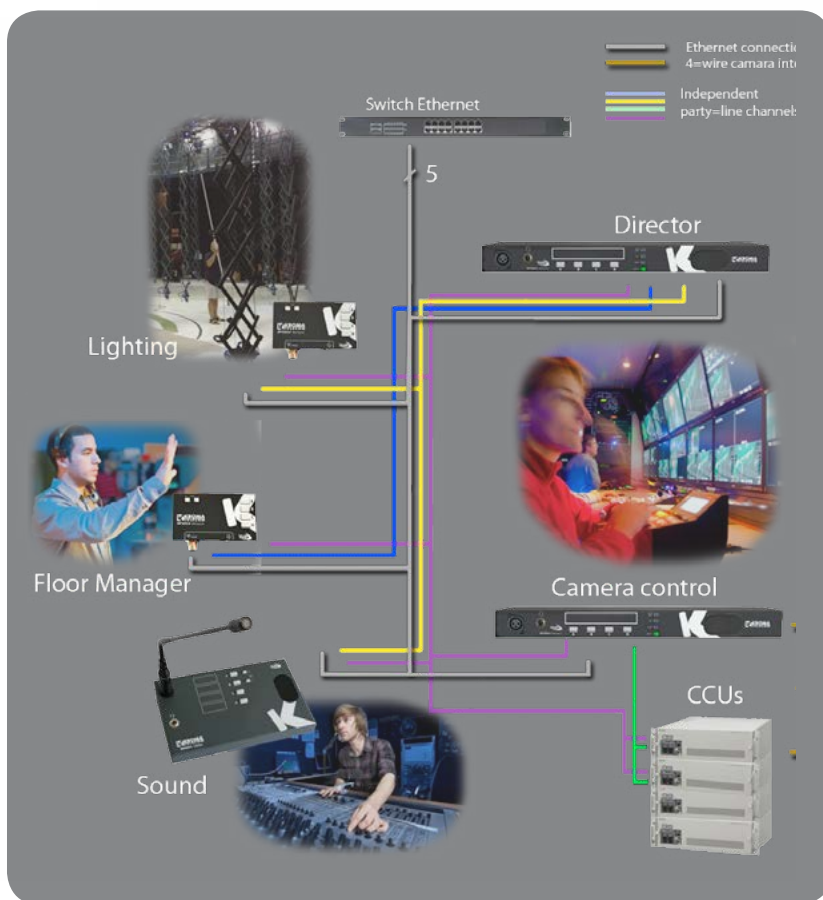

Información para pedidos

Estaciones/paneles	
BS3004R01 (rack)	1 puerto de red, 4 puertos analógicos; 4 teclas. 1 puerto auriculares
BS3204R01 (sobremesa)	1 puerto de red; 4 teclas. 1 puerto auriculares
Beltpacks	
BP3004R01	Beltpack IP alámbrico: 1 puerto de red; 4 teclas.
Accesorios de red	
AR2100X01	Switch Ethernet con 16 puertos y PoE
AR2016X01	Switch Ethernet con 16 puertos enrackable
AR2024X01	Switch Ethernet con 24 puertos enrackable
Auriculares	
MC7000X09	Auricular monoaural con micrófono
MC7000X10	Auricular binaural con micrófono
MC7000X11	Auricular binaural cerrado con micrófono (adaptado de Beyerdynamic)
MC7000X07	Pingañillo (sin micrófono)
Microphones	
MP1100X01	Micrófono para los BS3000